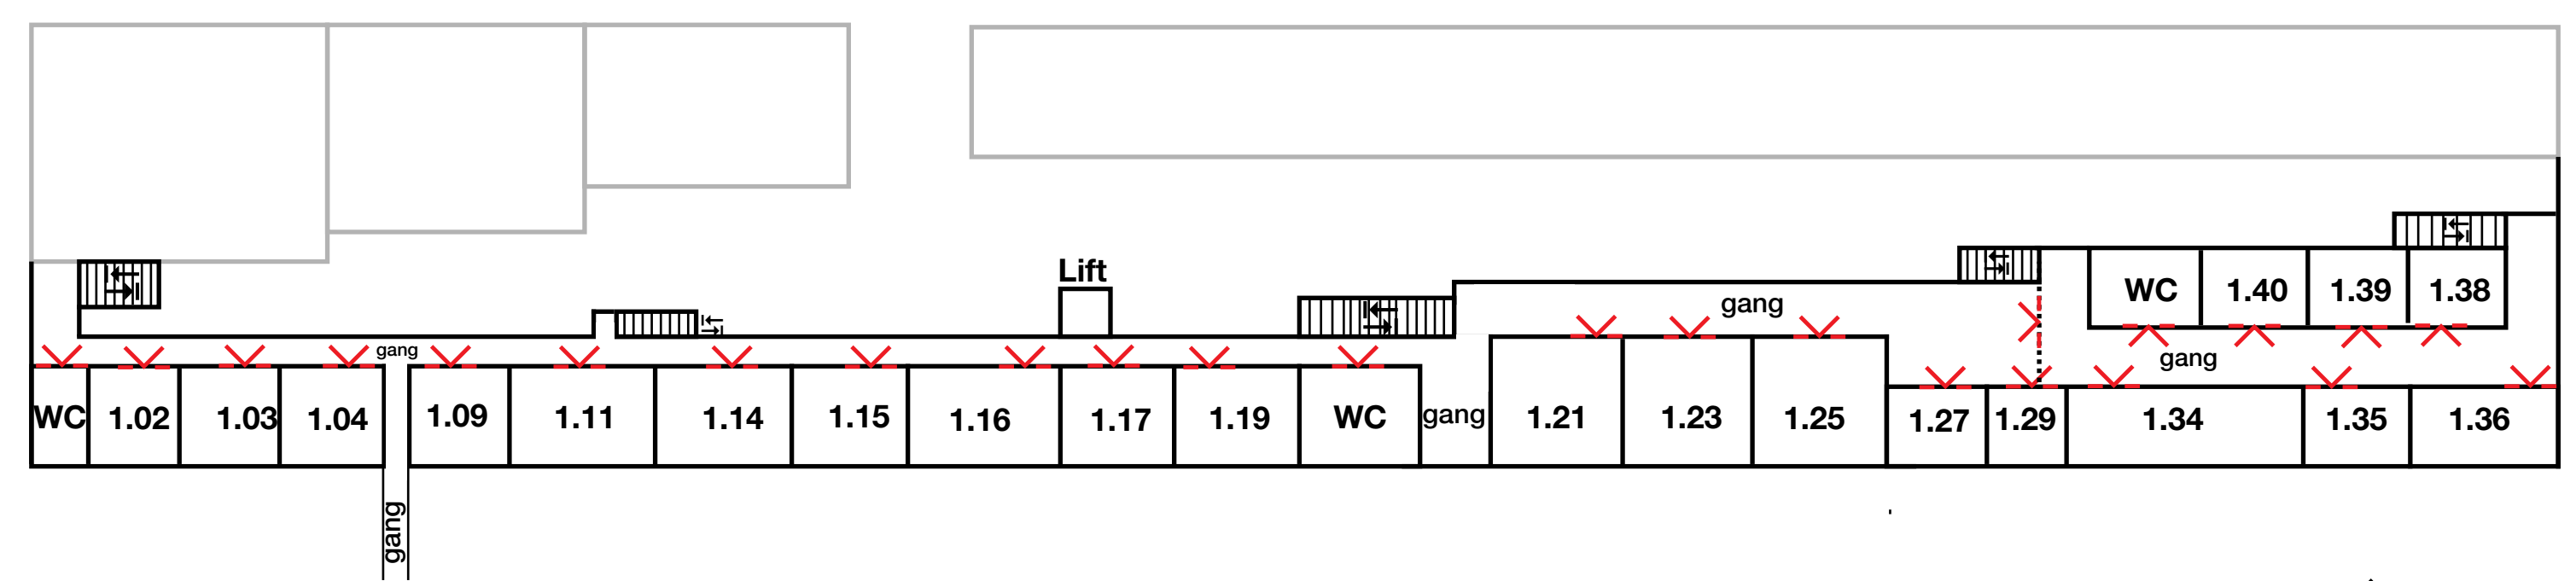

## Beganegrond Ruppertgebouw

Deze receptie is voor het Educatorium en voor het Ruppertgebouw.

gang naar v. Unnikgebouw

Vanaf de uitstaphaltes van de buslijnen 12 en 28 aan de Padualaan loopt u naar het van Unnikgebouw (Heidelberglaan 2), vanwaar u door de gang naar het Educatorium kunt lopen.

## 1e etage Ruppertgebouw

**PLATTEGROND**  
MARINUS RUPPERTGEBOUW  
EN  
EDUCATORIUM