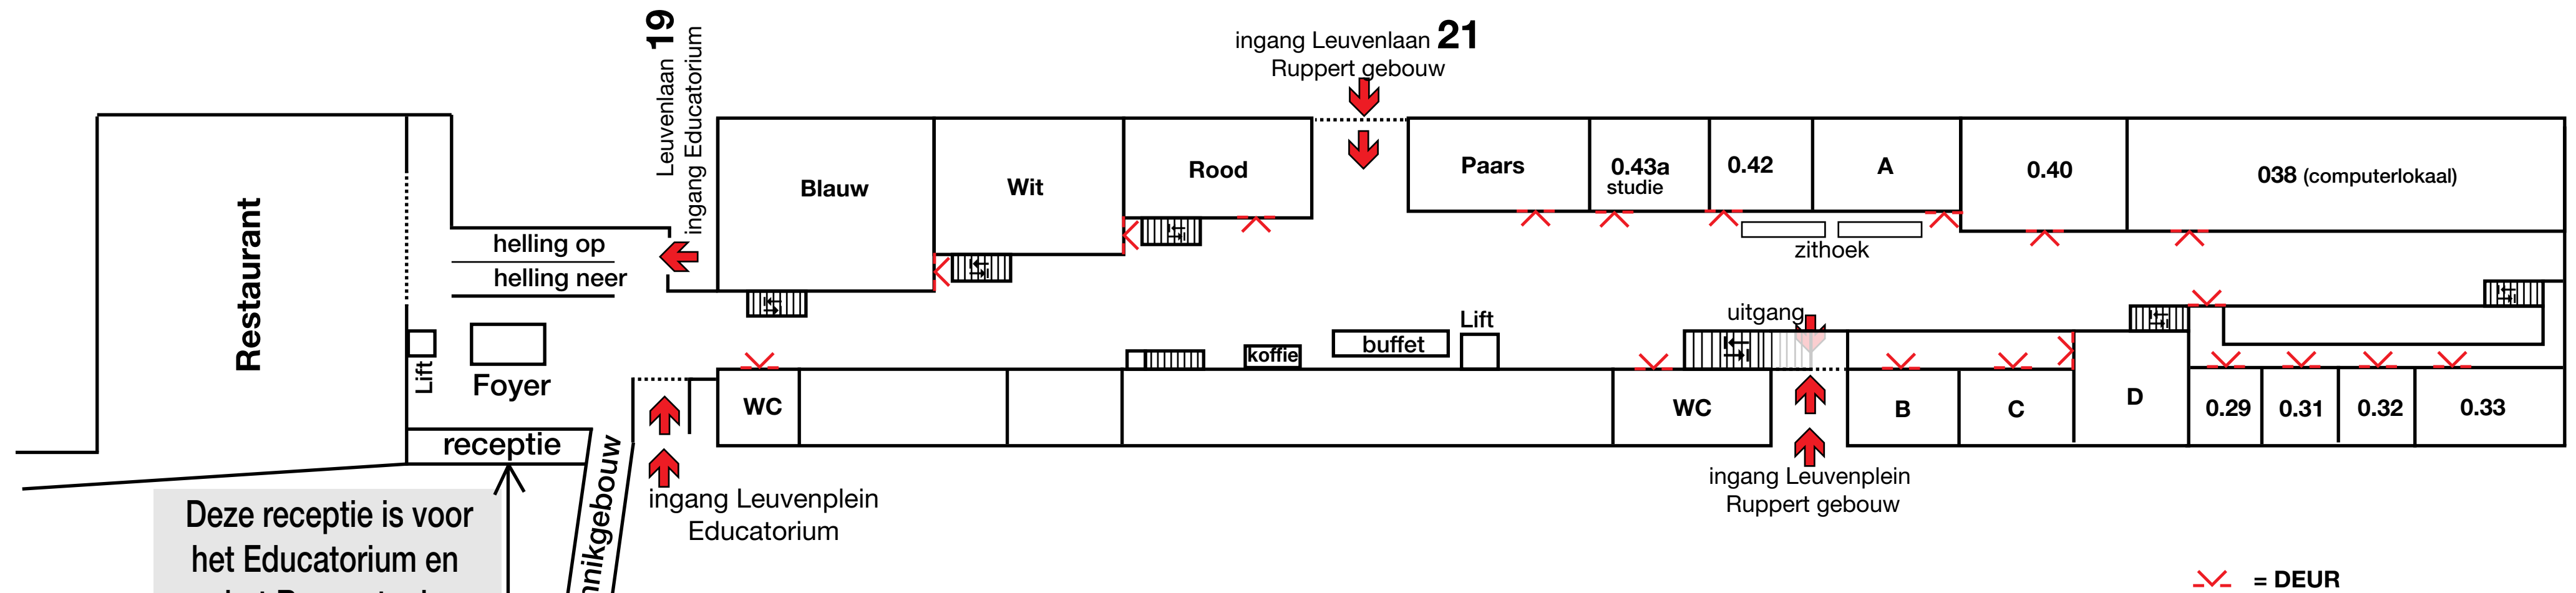

## Beganegrond Educatorium

## Beganegrond Ruppertgebouw

Deze receptie is voor het Educatorium en voor het Ruppertgebouw.

gang naar v. Unnikgebouw

Vanaf de uitstaphaltes van de buslijnen 12 en 28 aan de Padualaan loopt u naar het van Unnikgebouw (Heidelberglaan 2), vanwaar u door de gang naar het Educatorium kunt lopen.

## 1e etage Ruppertgebouw

**PLATTEGROND**  
MARINUS RUPPERTGEBOUW  
EN  
EDUCATORIUM